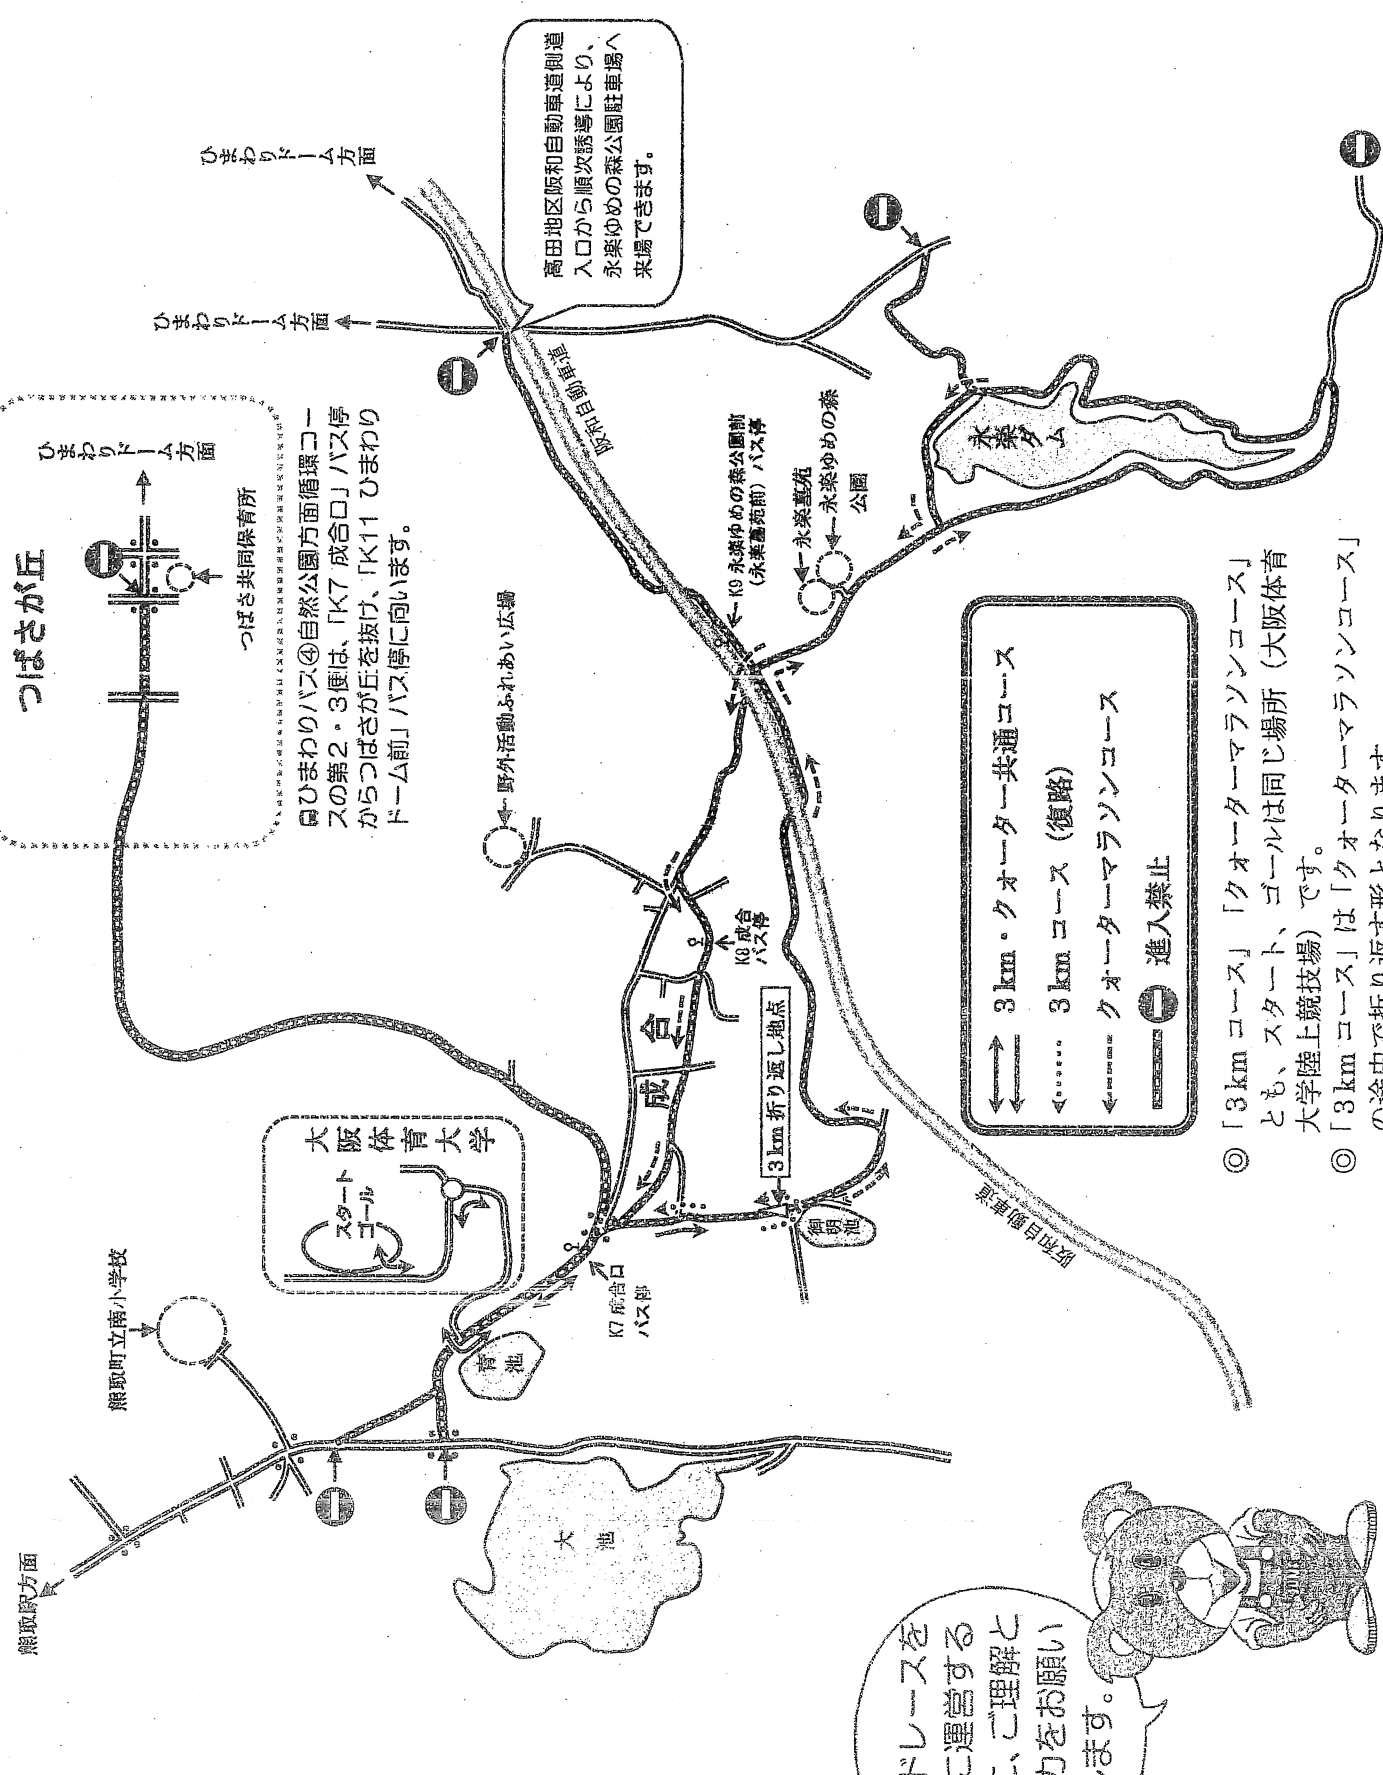

くまのロードレース 交通規制地図

つばさヶ丘
つばさ共同保育所
ひまわりバス④自然公園方面循環コースの第2・3便は、「K7 成合」バス停からつばさヶ丘を抜け、「K11 ひまわりドーム前」バス停に向います。

高田地区阪和自動車道側道
入口から順次誘導により、永楽ゆめの森公園駐車場へ来場できます。

3 km・クォーター共通コース
3 km コース (復路)
クォーターマラソンコース
進入禁止

◎ 「3 km コース」 「クォーターマラソンコース」とも、スタート、ゴールは同じ場所 (大阪体育大学陸上競技場) です。
◎ 「3 km コース」は「クォーターマラソンコース」の途中で折り返す形となります。